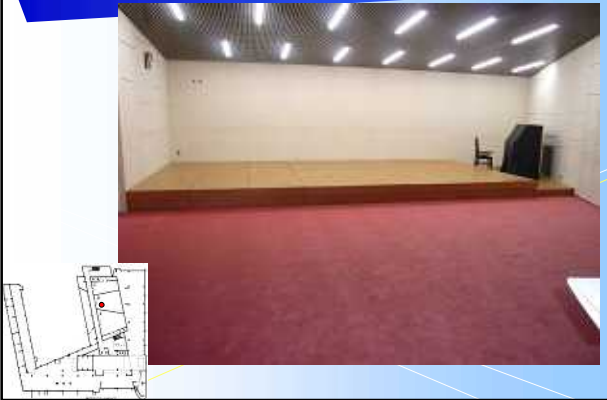

ホール説明 鳴門市文化会館

総務局長 國家逸冬
2008.5.10 Sat
工学部 共通講義棟407講義室

鳴門市文化会館の概要

- 客席数 1480席(固定+可動+補助席)
- 収容定員 1600名
- 舞台 間口16.7m 奥行き16.7m 高さ8.3m
- 楽屋4室
- リハーサル室 3室
- ホールは一つしかない
- 会議室が少ない

鳴門市文化会館の位置

外観

入り口までのアプローチ

1F ホワイエ

2F 展示室

1F ロビー

サブ会場

リハ室への経路

リハ室への経路

リハール室 C

リハーサル室 B

リハーサル室 A

鳴門市老人福祉センター 3F

1F リハ室からの階段

1F 舞台上手

1F 舞台下手

1F 舞台

1F 舞台 参考

1F 客席

2F 展示室となり