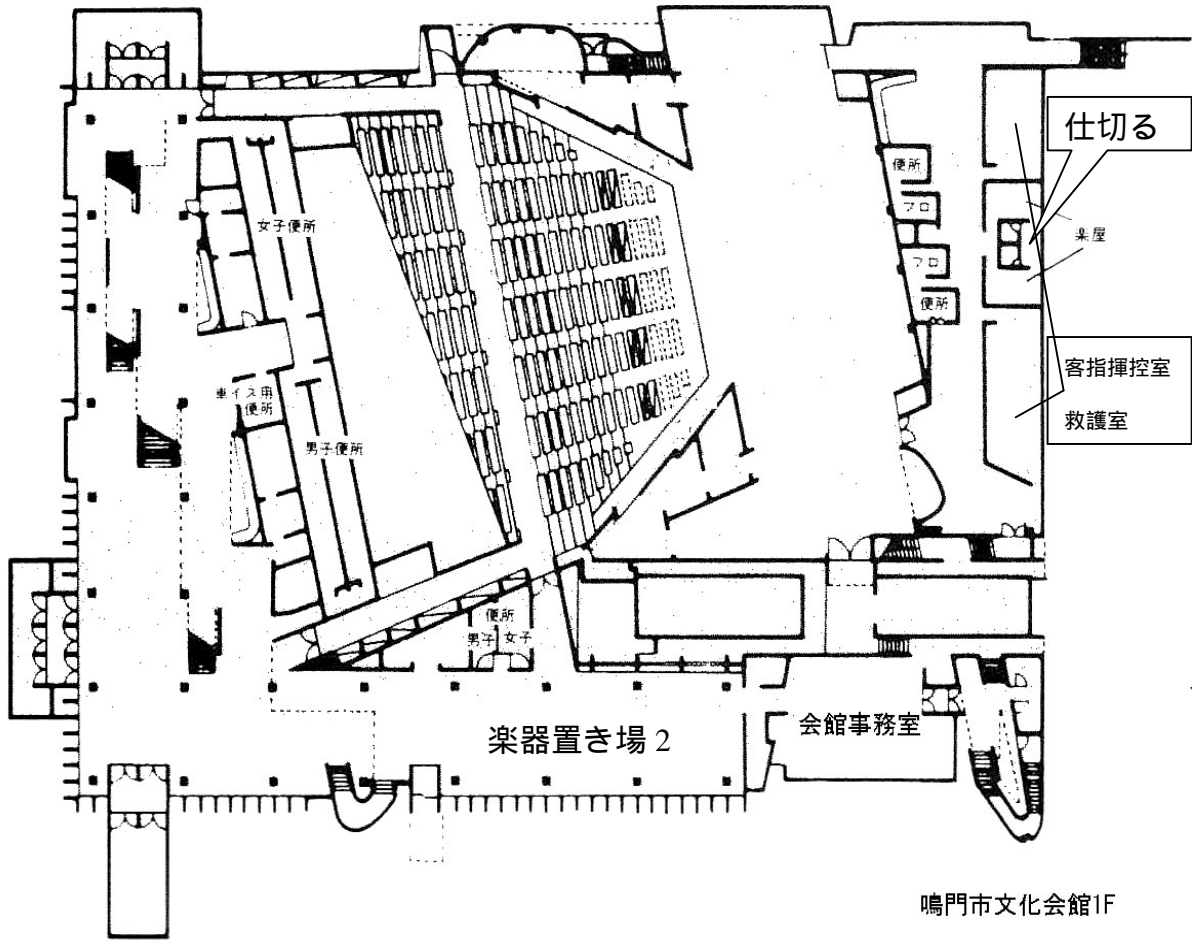

鳴門市文化会館地下

鳴門市文化会館1F

鳴門市文化会館2F

1 階 鳴門市勤労青少年ホーム

- ① 受付, 事務室
- ② 音楽室
- ③ ホール, 談話室
- ④ 図書コーナー
- ⑤ 会議室

- ⑥ 相談室
- A 男子便所
- B 女子便所
- C 湯沸室

2 階 鳴門市勤労青少年ホーム

- | | |
|----------------------|--------|
| ① 軽運動室 | シャワー室 |
| ② 倉庫 | A 男子便所 |
| ③ 女子, ロッカー,
シャワー室 | B 女子便所 |
| ④ 男子ロッカー, | C 湯沸室 |