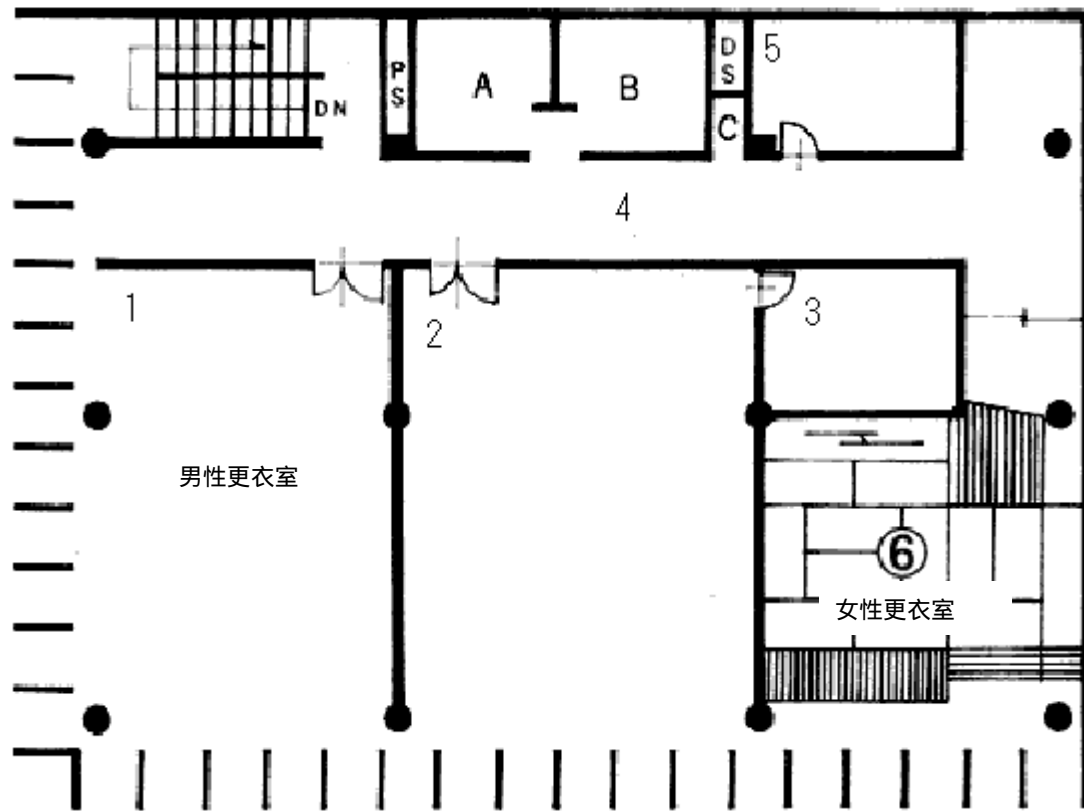

鳴門市文化会館地下

鳴門市文化会館1F

鳴門市文化会館2F

1 階 鳴門市勤労青少年ホーム

- ① 受付, 事務室
- ② 音楽室
- ③ ホール, 談話室
- ④ 図書コーナー
- ⑤ 会議室

- ⑥ 相談室
- A 男子便所
- B 女子便所
- C 湯沸室

2 階 鳴門市勤労青少年ホーム

- | | |
|----------------------|--------|
| ① 軽運動室 | シャワー室 |
| ② 倉庫 | A 男子便所 |
| ③ 女子, ロッカー,
シャワー室 | B 女子便所 |
| ④ 男子ロッカー, | C 湯沸室 |

3 階 鳴門市勤労青少年ホーム

- ① 講習室
- ② 料理講習室
- ③ 料理準備室
- ④ 廊 下
- ⑤ 倉 庫

- ⑥ 和室 8帖, 3帖
- A 男子便所
- B 女子便所
- C 湯沸室