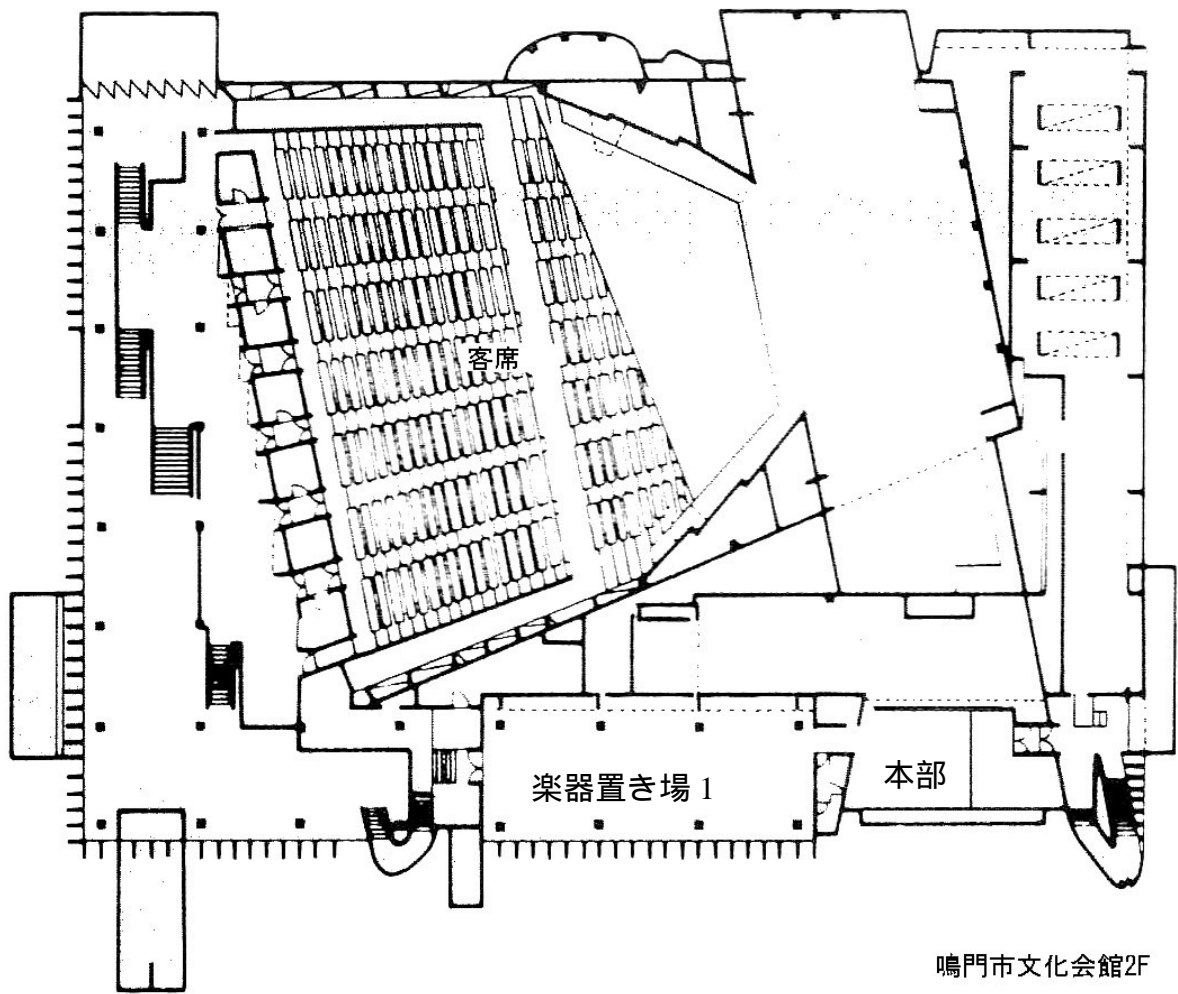

鳴門市文化会館地下

鳴門市文化会館1F

鳴門市文化会館2F

1 階 鳴門市勤労青少年ホーム

- ① 受付, 事務室
- ② 音楽室
- ③ ホール, 談話室
- ④ 図書コーナー
- ⑤ 会議室

- ⑥ 相談室
- A 男子便所
- B 女子便所
- C 湯沸室

2 階 鳴門市勤労青少年ホーム

- | | |
|----------------------|--------|
| ① 軽運動室 | シャワー室 |
| ② 倉庫 | A 男子便所 |
| ③ 女子, ロッカー,
シャワー室 | B 女子便所 |
| ④ 男子ロッカー, | C 湯沸室 |

3 階 鳴門市勤労青少年ホーム

- ① 講習室
- ② 料理講習室
- ③ 料理準備室
- ④ 廊 下
- ⑤ 倉 庫

- ⑥ 和室 8帖, 3帖
- A 男子便所
- B 女子便所
- C 湯沸室