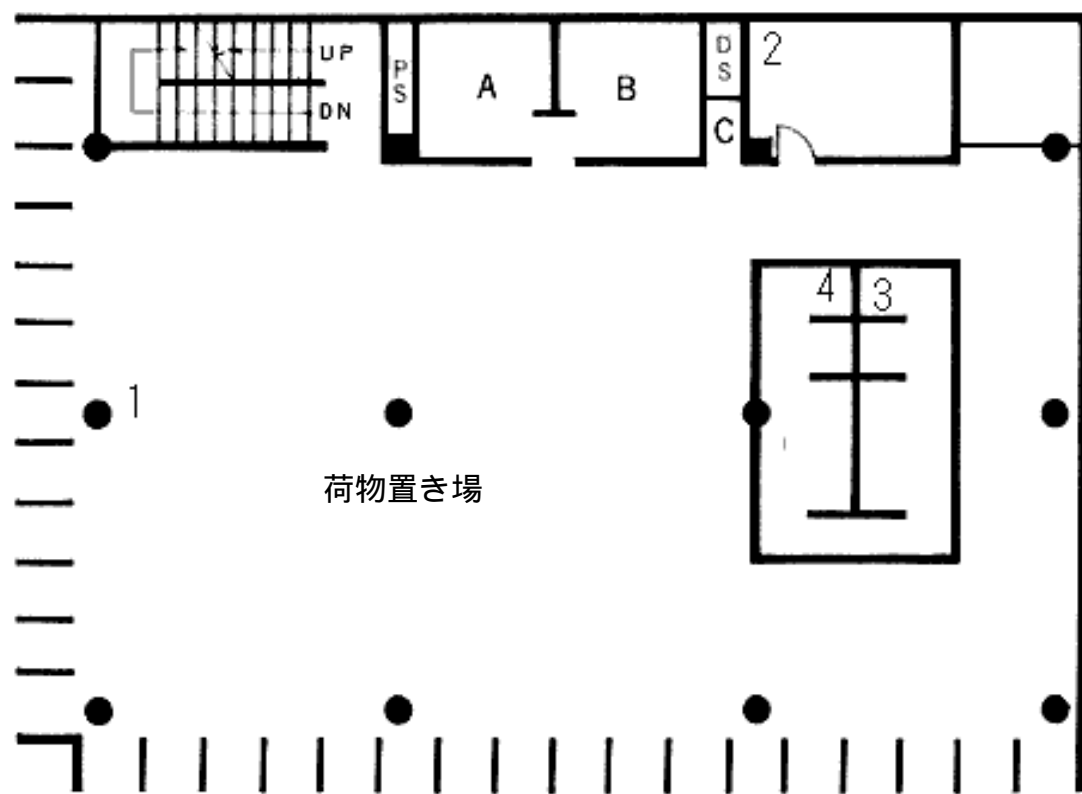

鳴門市文化会館地下

鳴門市文化会館1F

鳴門市文化会館2F

1 階 鳴門市勤労青少年ホーム

- ① 受付, 事務室
- ② 音楽室
- ③ ホール, 談話室
- ④ 図書コーナー
- ⑤ 会議室

- ⑥ 相談室
- A 男子便所
- B 女子便所
- C 湯沸室

2 階 鳴門市勤労青少年ホーム

- | | |
|----------------------|--------|
| ① 軽運動室 | シャワー室 |
| ② 倉庫 | A 男子便所 |
| ③ 女子, ロッカー,
シャワー室 | B 女子便所 |
| ④ 男子ロッカー, | C 湯沸室 |

3 階 鳴門市勤労青少年ホーム

- ① 講習室
- ② 料理講習室
- ③ 料理準備室
- ④ 廊 下
- ⑤ 倉 庫

- ⑥ 和室 8帖, 3帖
- A 男子便所
- B 女子便所
- C 湯沸室