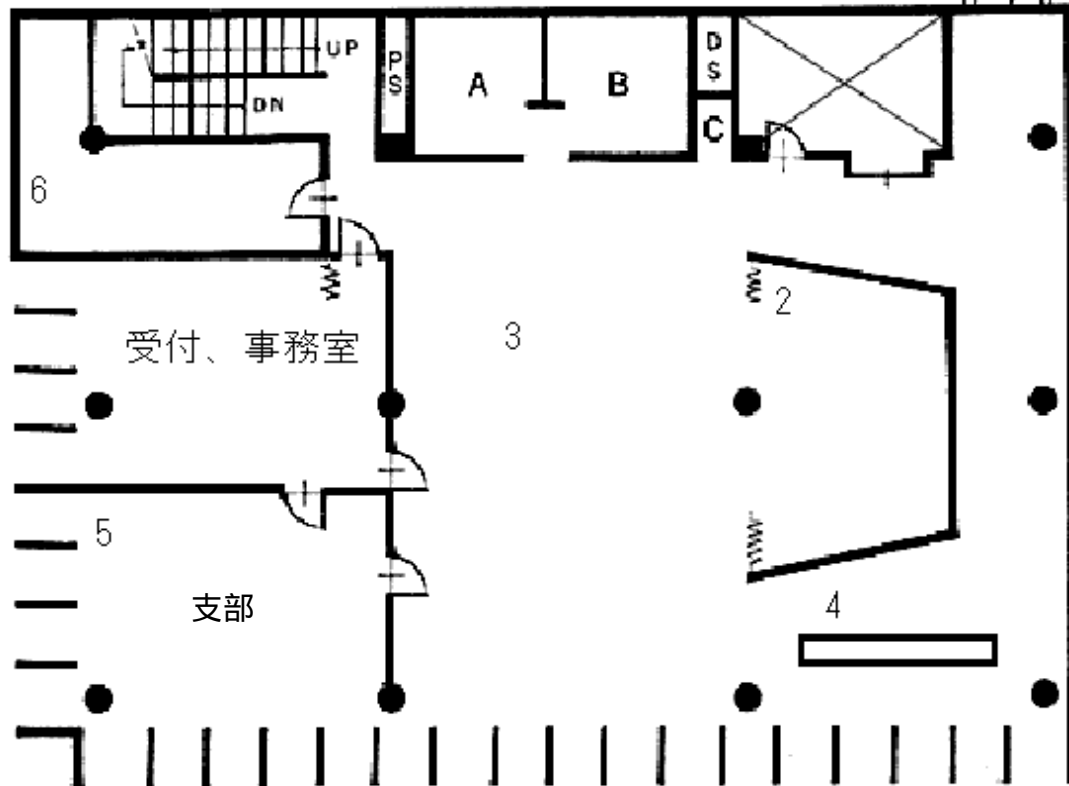

鳴門市文化会館地下

鳴門市文化会館1F

鳴門市文化会館2F

1 階 鳴門市勤労青少年ホーム

- ① 受付, 事務室
- ② 音楽室
- ③ ホール, 談話室
- ④ 図書コーナー
- ⑤ 会議室

- ⑥ 相談室
- A 男子便所
- B 女子便所
- C 湯沸室

2 階 鳴門市勤労青少年ホーム

- | | |
|----------------------|--------|
| ① 軽運動室 | シャワー室 |
| ② 倉庫 | A 男子便所 |
| ③ 女子, ロッカー,
シャワー室 | B 女子便所 |
| ④ 男子ロッカー, | C 湯沸室 |

3 階 鳴門市勤労青少年ホーム

- ① 講習室
- ② 料理講習室
- ③ 料理準備室
- ④ 廊 下
- ⑤ 倉 庫

- ⑥ 和室 8帖, 3帖
- A 男子便所
- B 女子便所
- C 湯沸室